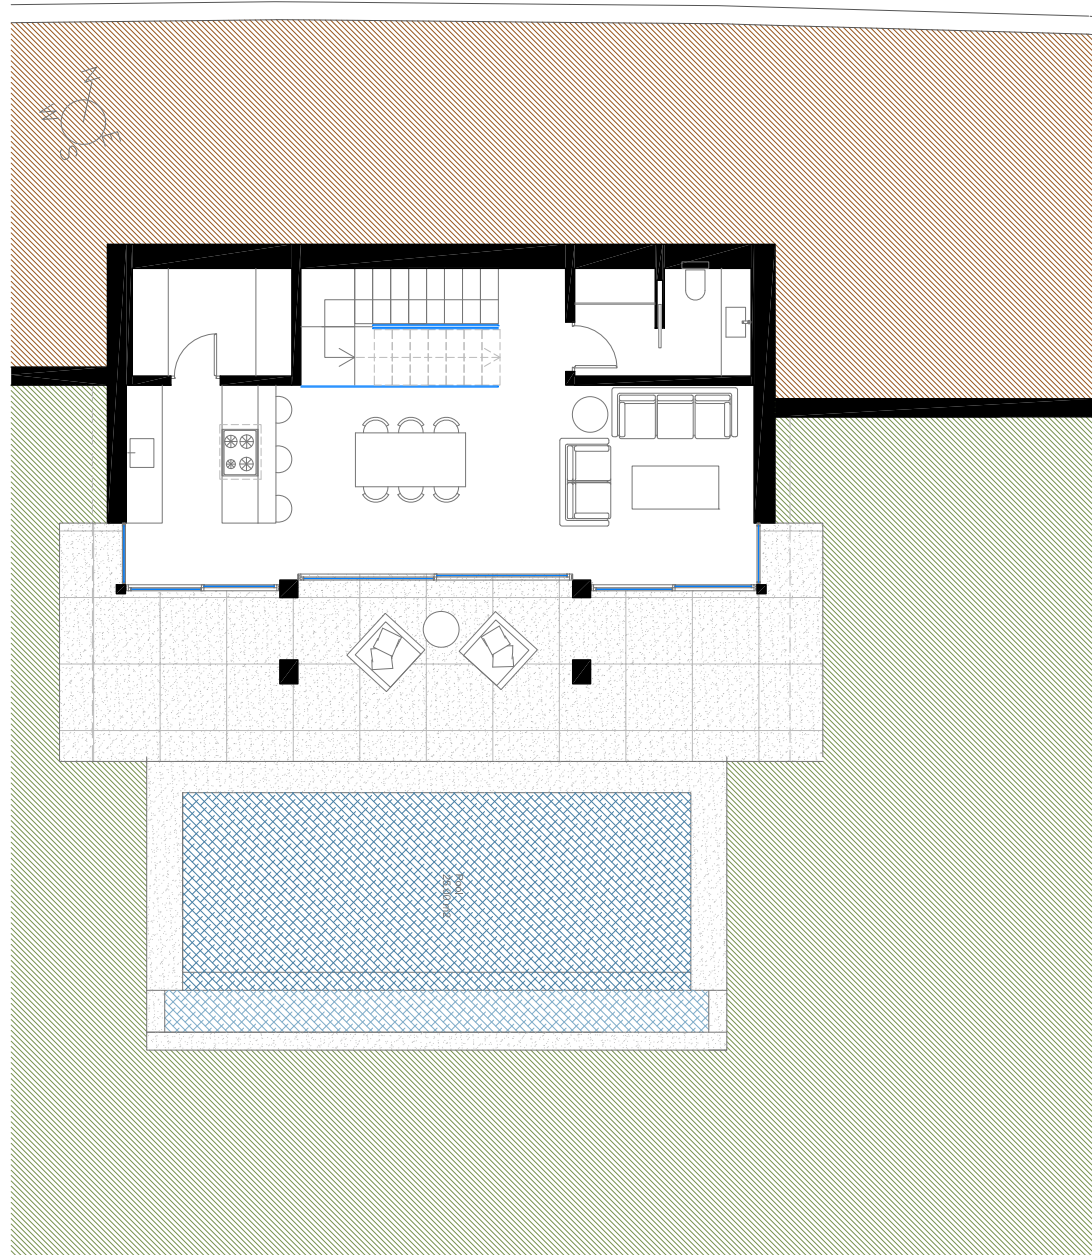

GROUND FLOOR *PLANTA BAJA*

Built area	<i>Superficie construida</i>	65,70 m ²
Terraces	<i>Terraza</i>	101 m ²
Pool	<i>Piscina</i>	25 m ²

FIRST FLOOR *PRIMER PISO*

Built area	<i>Superficie construida</i>	77 m ²
Terraces	<i>Terraza</i>	20,40m ²

BASEMENT (OPTIONAL) *SÓTANO (OPCIONAL)*

Built living area	<i>Zona útil construida</i>	80,86 m ²
-------------------	-----------------------------	----------------------

FIRST FLOOR | PRIMERA PLANTA